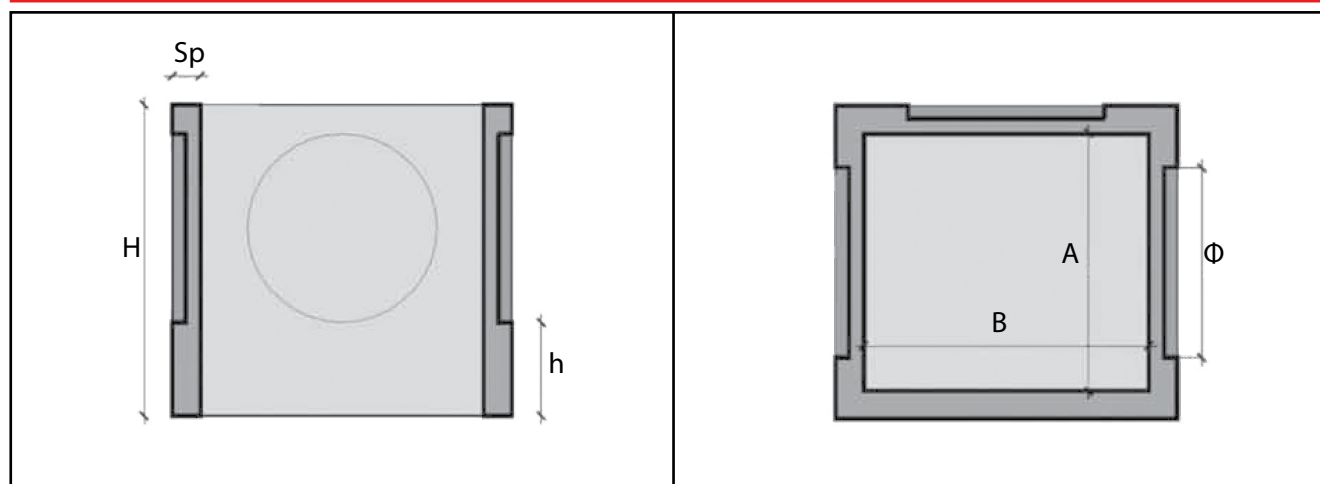

PROLUNGHE PER POZZETTI IN CLS VIBROCOMPRESSO

SENZA FONDO

AxBxC (cm)	Sp (cm)	Φ (cm)	h (cm)	PESO (kg)	CODICE
25x25x25	3	12	10	24	A025
30x30x30	3	13	14	40	A030
40x40x40	4	25	14	70	A040
50x50x50	4	32	12	130	A050
60x60x60	5	40	12	200	A060
60x60x30	5	-	12	100	A060/30
80x80x80	8	55	12	500	A080
80x80x50	8	-	-	340	A080/50
80x80x25	8	-	-	180	A080/25
100x100x100	10	73	14	1020	A100
100x100x50	10	-	-	580	A100/50
100x100x25	10	-	-	310	A100/25

VISTA LATERALE

VISTA IN PIANTA

NOTE

A richiesta sono disponibili prolunghe in c.a. con incastro a 1/2 spessore:
100x100 H 200; 150x75 H 200; 160x100 H 200; 200x150 H 200; 200x200 H 115; 200x200 H 238;
220x180 H 120; 300x200 H 110; 300x250 H 110; 300x250 H 180